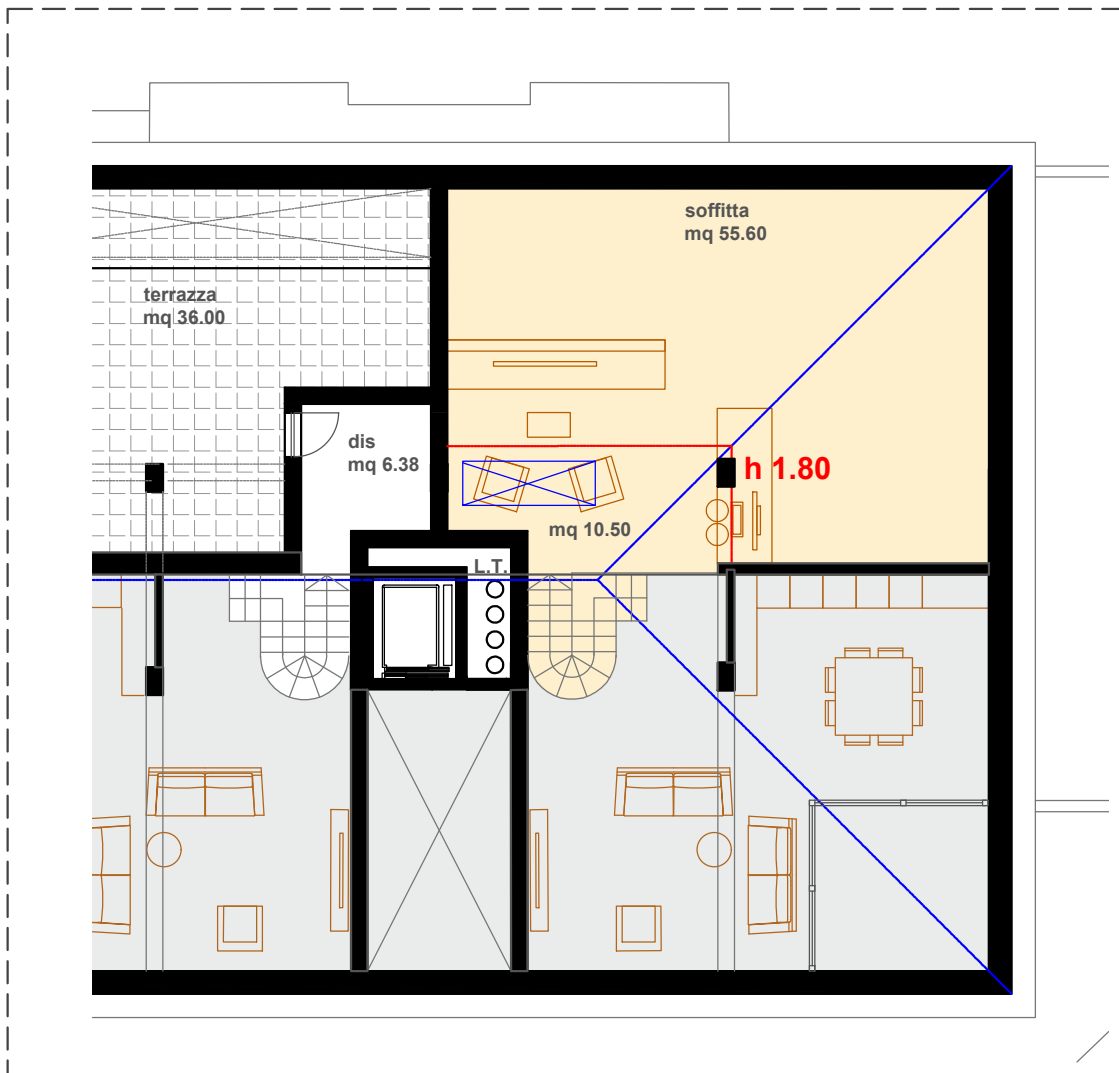

Planimetria piano sottotetto

Inquadramento

SCALA METRICA

N.B.: le superfici indicate nelle piante arredate sono superfici calpestabili.

DATI DIMENSIONALI - 12

SUPERFICIE TOTALE	mq	134,20	soppalco > 180	mq	10,50
LOGGIA DARSENA	mq	13,20	soffitta < 180 (st)	mq	64,00
LOGGIA	mq	6,00			

Planimetria appartamento